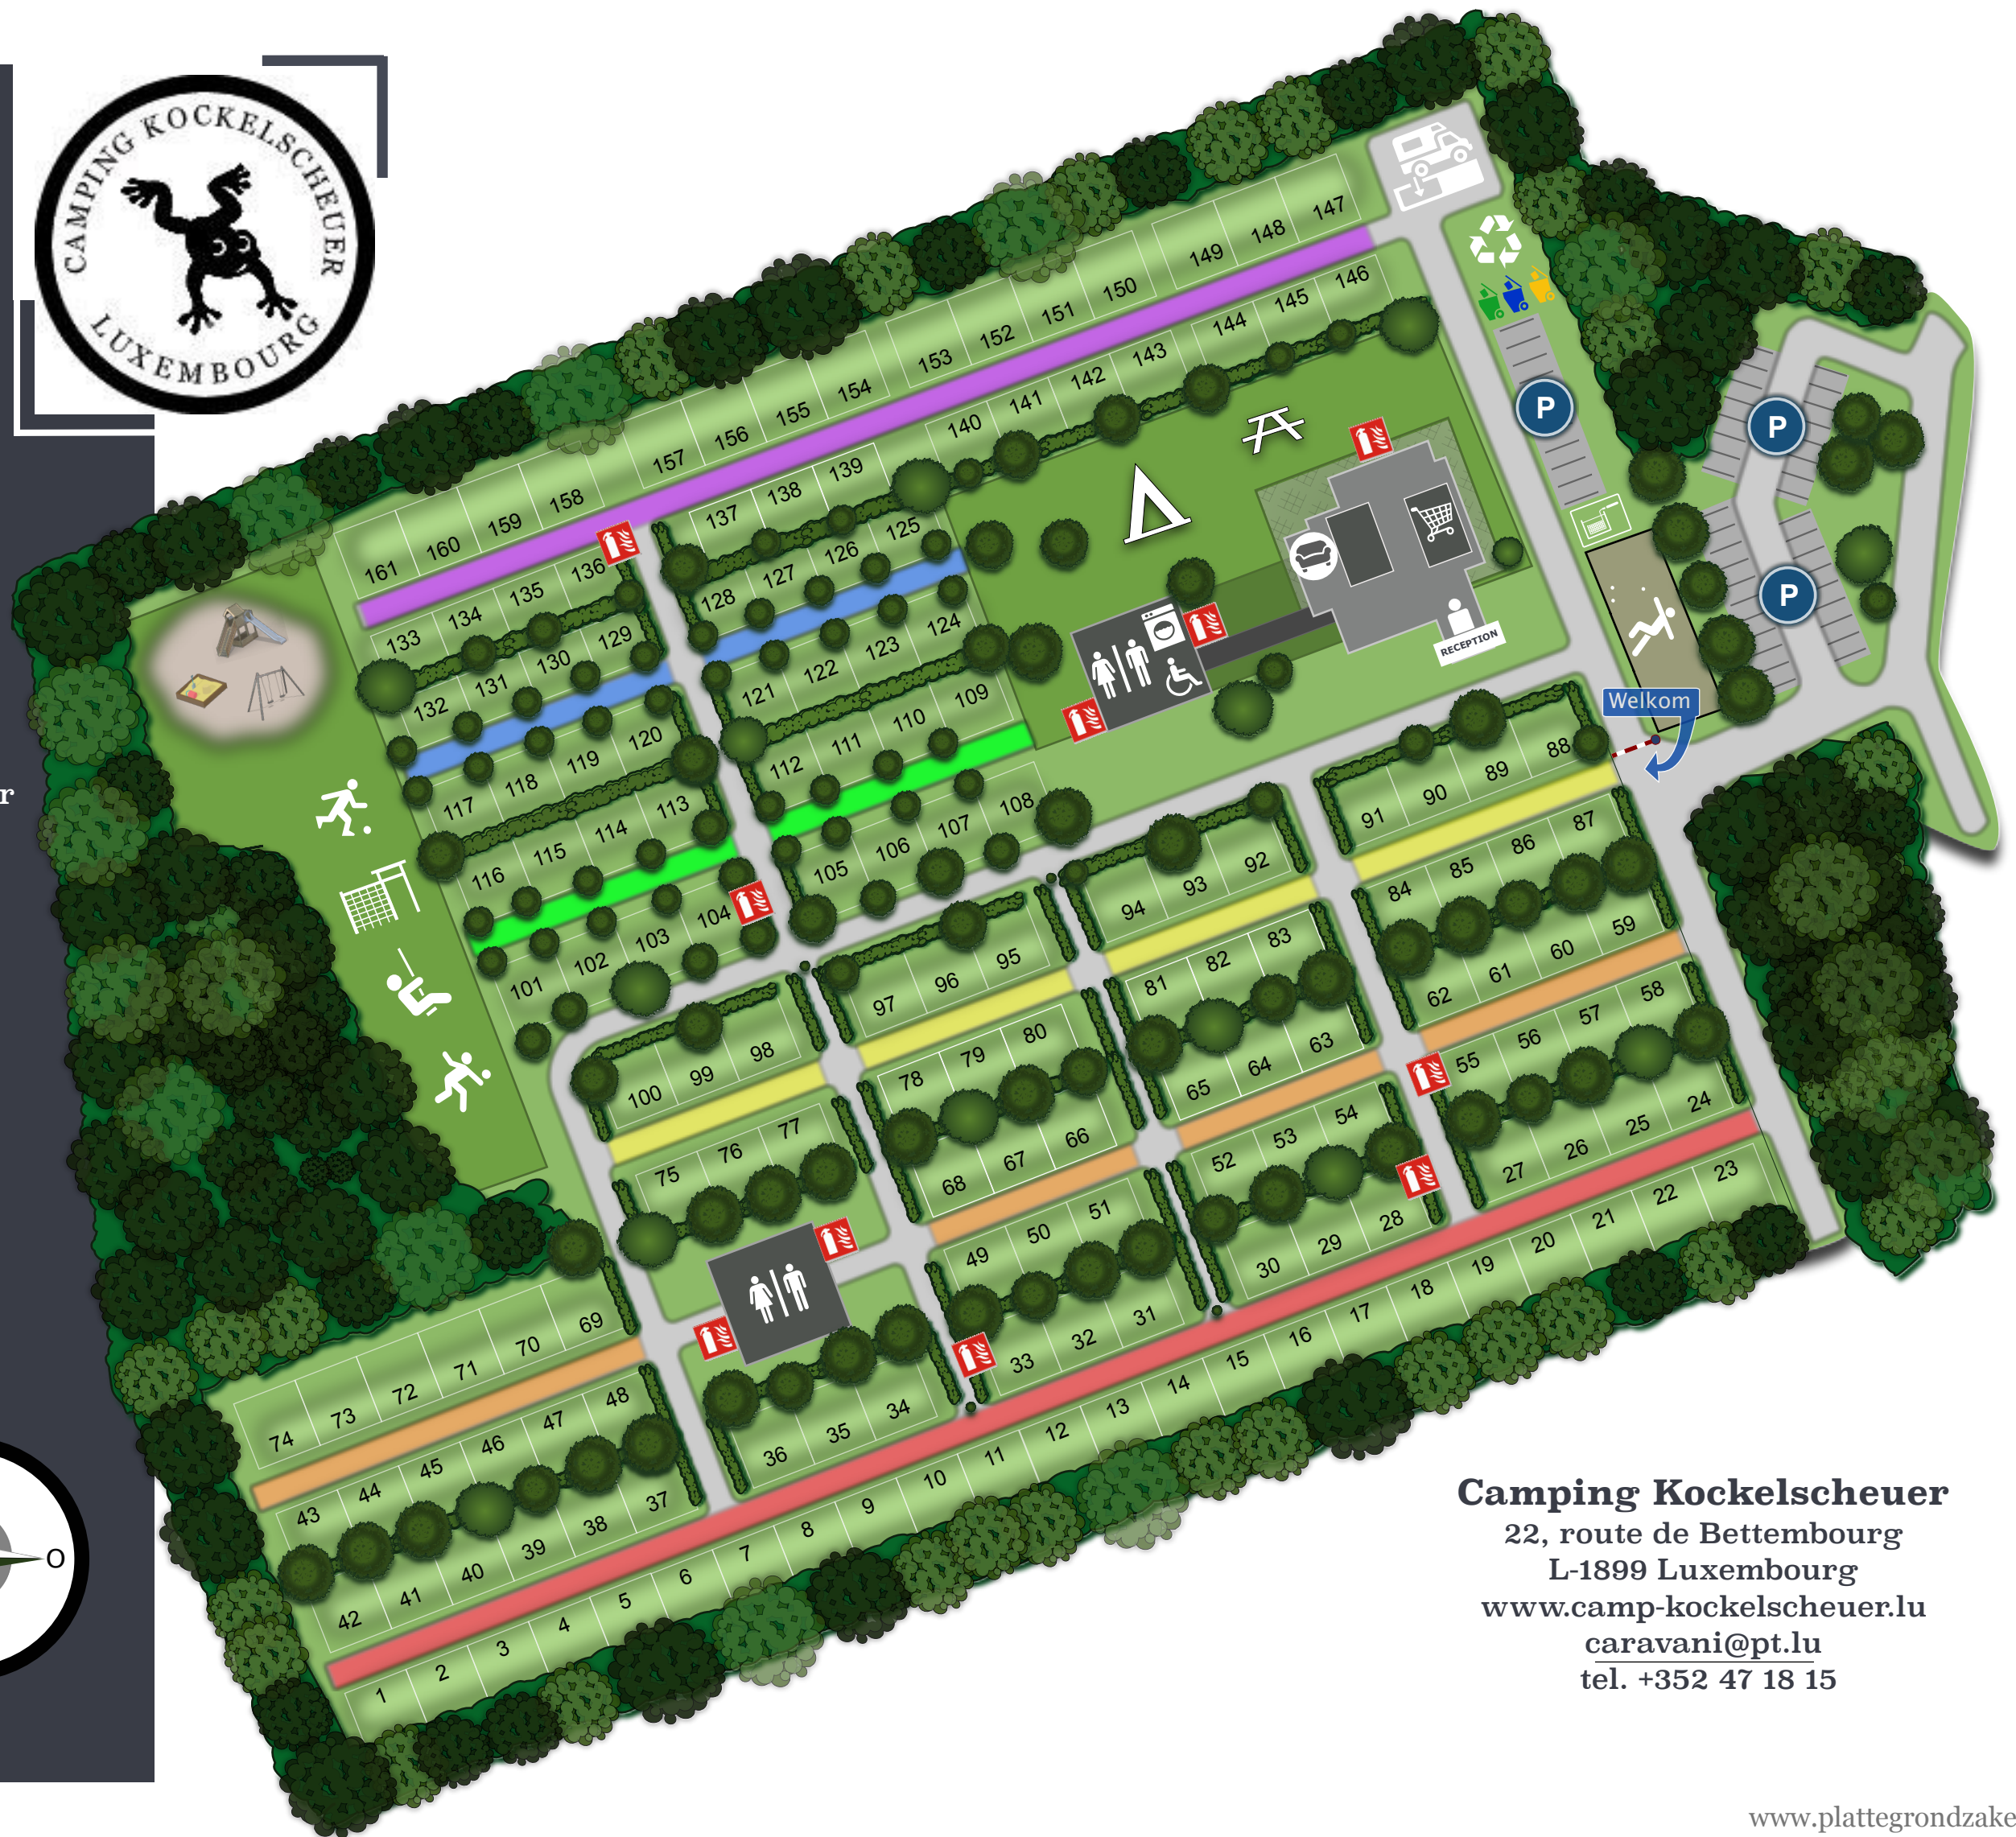

Legenda

-  Receptie
-  Sanitairgebouw
-  Campingshop
-  Jeu de Boule
-  Frituur
-  Wasmachine
-  Sani Service Mobilcar
-  Speeltuon
-  Invalidetoilet
-  Lounge
-  Parkeerplaats
-  Milieu
-  Papier
-  Glas
-  Plastic

Camping Kockelscheuer
 22, route de Bettembourg
 L-1899 Luxembourg
www.camp-kockelscheuer.lu
caravani@pt.lu
 tel. +352 47 18 15